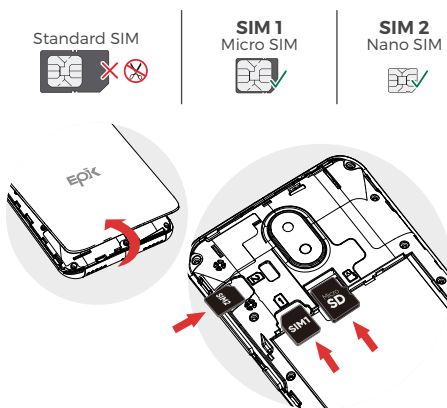

Omega Lite K500

GUÍA RÁPIDA

Una nueva experiencia móvil

Visita epikmobile.com para una versión completa del manual de usuario.

Tarjeta SIM y Tarjeta SD

Instalación de tarjetas SIM

- Retire con cuidado la cubierta trasera del teléfono.
- Inserte la tarjeta SIM deslizando en la ranura SIM 1.
- Repita los pasos para la SIM 2 (Si está disponible).
- Inserte la tarjeta MicroSD deslizando en la ranura asignada.
- Cuando termine, ponga de nuevo la cubierta trasera y encienda el dispositivo.

Batería

Este teléfono cuenta con batería removible. Favor de cargar la batería completamente antes de utilizar el dispositivo (mín. 2 horas).

Configurar conexión de Red Wi-Fi

Configuración > Conexiones inalámbricas y redes > WI-Fi > Seccionar red deseada, ingrese contraseña y conectar.