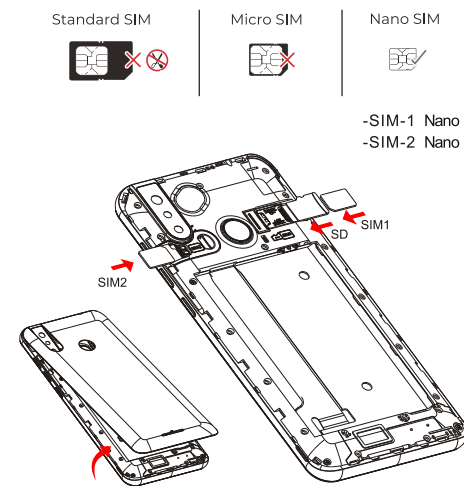

## Tarjeta SIM y Tarjeta SD Instalación de tarjetas SIM

- Retire con cuidado la cubierta trasera del teléfono.
- Inserte la tarjeta SIM deslizándola en la ranura SIM 1.
- Repita los pasos para la SIM 2 (Si está disponible).
- Inserte la tarjeta MicroSD deslizándola en la ranura asignada.
- Cuando termine, ponga de nuevo la cubierta trasera y encienda el dispositivo.