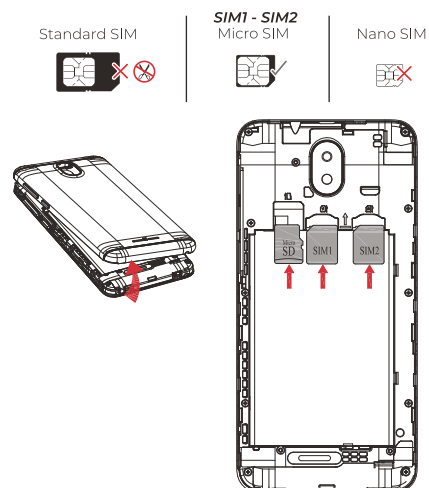

Hada K534

3G Smart phone

GUÍA RÁPIDA

Una nueva experiencia móvil

Visita epikmobile.com para una versión completa del manual de usuario.

Tarjeta SIM y Tarjeta SD

Instalación de tarjetas SIM

- Retire con cuidado la cubierta trasera del teléfono.
- Inserte la tarjeta SIM deslizándola en la ranura SIM 1.
- Repita los pasos para la SIM 2 (Si está disponible).
- Inserte la tarjeta MicroSD deslizándola en la ranura asignada.
- Cuando termine, ponga de nuevo la cubierta trasera y encienda el dispositivo.

Batería

Este teléfono cuenta con batería removible. Favor de cargar la batería completamente antes de utilizar el dispositivo (mín. 2 horas).

Configurar conexión de Red Wi-Fi

Configuración > Conexiones inalámbricas y redes > Wi-Fi > Seleccionar red deseada, ingrese contraseña y conectar.