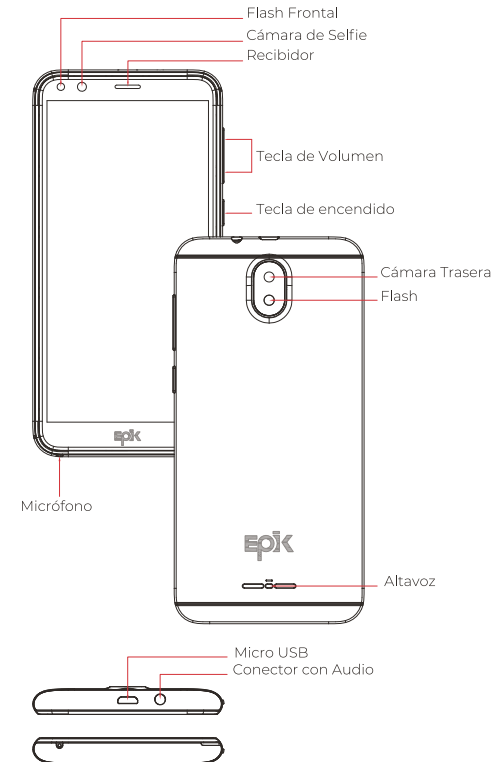

Hada K534

3G Smart phone

GUÍA RÁPIDA

Una nueva experiencia móvil

Visita epikmobile.com para una versión completa del manual de usuario.

Tarjeta SIM y Tarjeta SD

Instalación de tarjetas SIM

- Retire con cuidado la cubierta trasera del teléfono.
- Inserte la tarjeta SIM deslizándola en la ranura SIM 1.
- Repita los pasos para la SIM 2 (Si está disponible).
- Inserte la tarjeta MicroSD deslizándola en la ranura asignada.
- Cuando termine, ponga de nuevo la cubierta trasera y encienda el dispositivo.

Batería

Este teléfono cuenta con batería removible. Favor de cargar la batería completamente antes de utilizar el dispositivo (mín. 2 horas).

Configurar conexión de Red Wi-Fi

Configuración > Conexiones inalámbricas y redes > Wi-Fi > Seleccionar red deseada, ingrese contraseña y conectar.