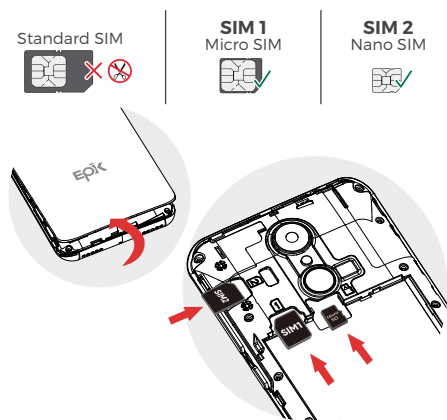

Omega K502

GUÍA RÁPIDA

Una nueva experiencia móvil

Visita epikmobile.com para una versión completa del manual de usuario.

Tarjeta SIM y Tarjeta SD

Instalación de tarjetas SIM

- Retire con cuidado la cubierta trasera del teléfono.
- Inserte la tarjeta SIM deslizándola en la ranura SIM 1.
- Repita los pasos para la SIM 2 (Si está disponible).
- Inserte la tarjeta MicroSD deslizándola en la ranura asignada.
- Cuando termine, ponga de nuevo la cubierta trasera y encienda el dispositivo.

Batería

Este teléfono cuenta con batería removible. Favor de cargar la batería completamente antes de utilizar el dispositivo (mín. 2 horas).

Configurar conexión de Red Wi-Fi

Configuración > Conexiones inalámbricas y redes > WI-Fi > Seccionar red deseada, ingrese contraseña y conectar.